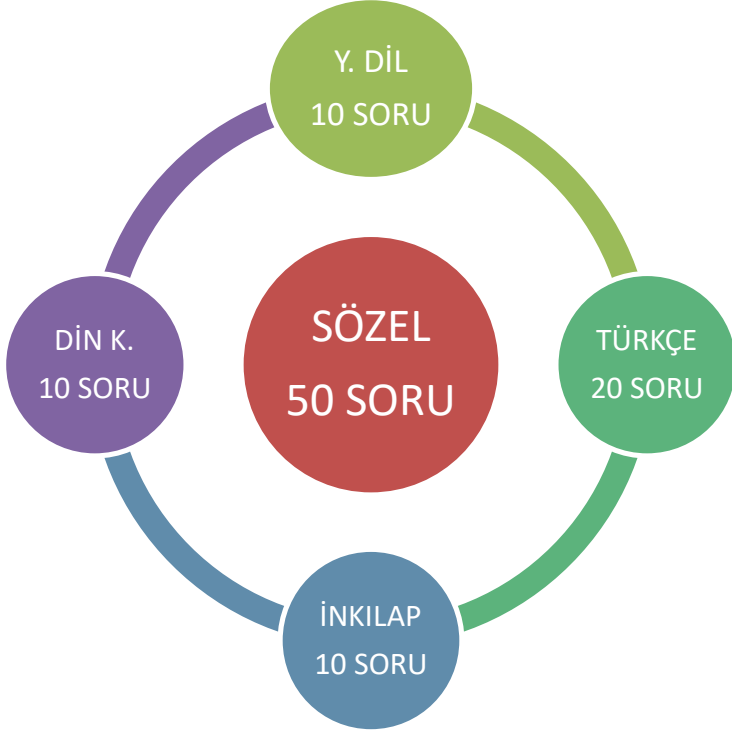

LGS 2021

Sözel Bölüm

Ders	Soru Sayısı	Sınav Başlama Saati	Sınav Süresi
Türkçe İnkılâp Tarihi Din Kültürü ve A.B. Yabancı Dil	50	09.30	75 Dakika

Sayısal Bölüm

Ders	Soru Sayısı	Sınav Başlama Saati	Sınav Süresi
Matematik Fen ve Teknoloji	40	11.30	80 Dakika