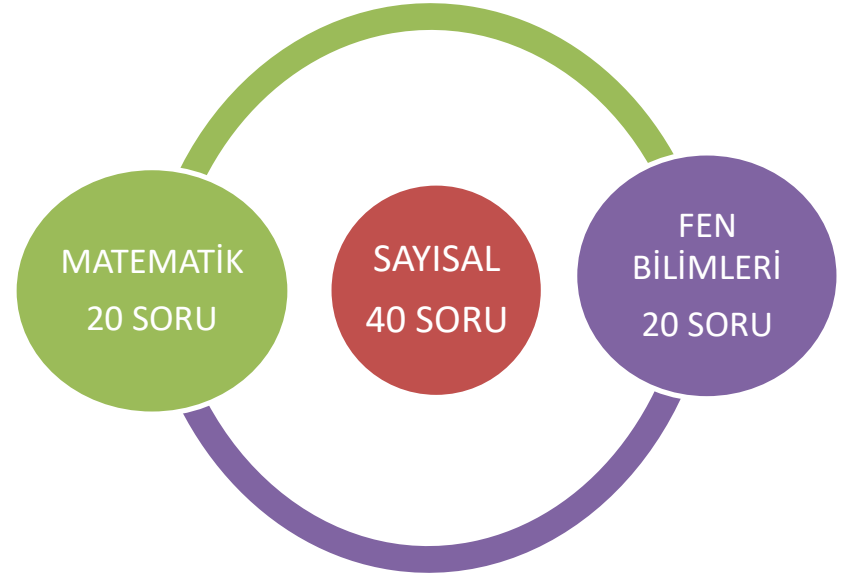

İKİNCİ OTURUM

11.30 – 12.50

80 DAKİKA – 40 SORU

SAYISAL

İKİ OTURUM ŞEKLİNDE YAPILIR. İKİ OTURUM ARASI 45 DAKİKA ARA VARDIR.

3 YANLIŞ 1 DOĞRUYU GÖRTÜRÜR.

8.SINIF KONULARINDAN ÇIKMAKTADIR.

SORU SAYILARI